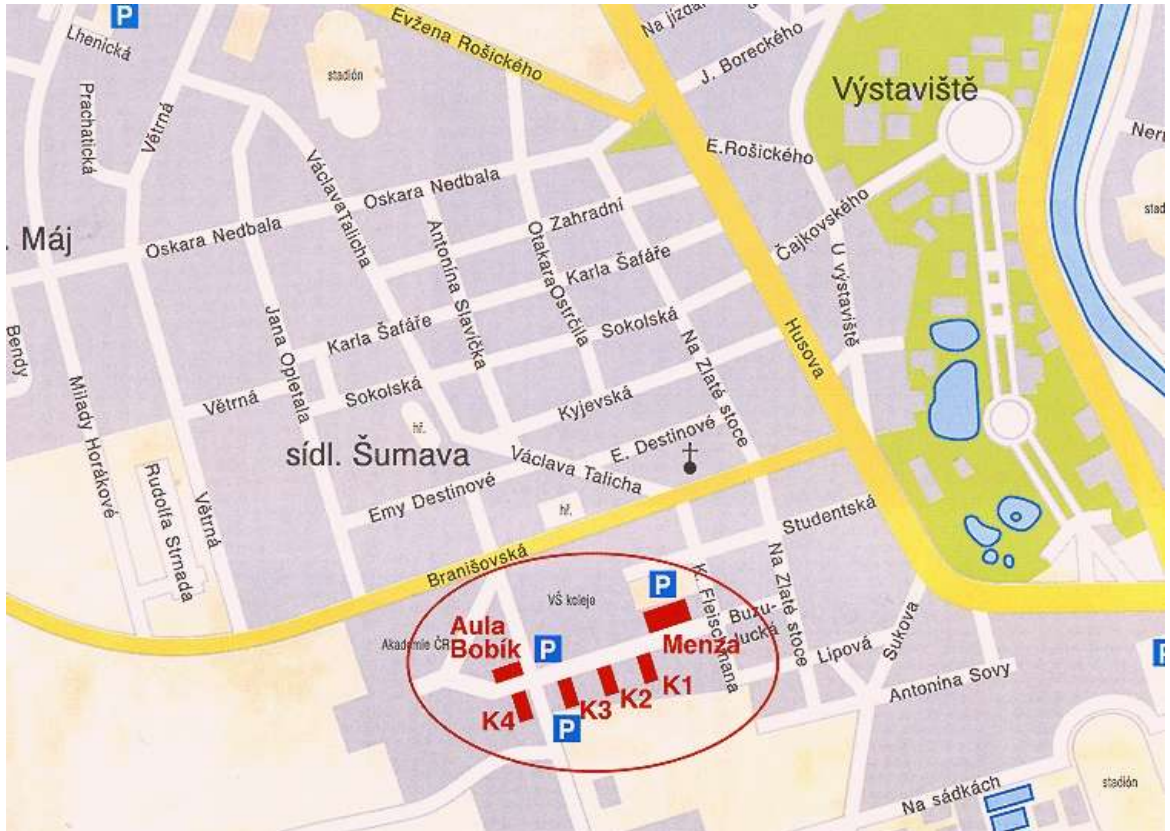

Ceník služeb auly

Přehled cen pronájmu místností

Místnost	Kapacita	Základní sazba (4 hodiny)	Každá další započatá hodina
Aula	250	3200,-	800,-
Zasedačka	40	460,-	115,-

V ceně je pronájem místnosti, úklid, šatna, základní ozvučení (3 mikrofony).

Přehled cen pronájmu multimediálních zařízení

Zařízení	Počet	Základní sazba (4 hodiny)	Každá další započatá hodina
Mikrofon	4 klasické, 2 bezdrátové, 1 klopový	150,-	30,-
Projektor aula	1	4500,-	900,-
Projektor zasedačka*	1	1250,-	250,-
Notebook*	2	300,-	60,-
Smartpodium	1	500,-	100,-
Visualizer	1	500,-	100,-
Ostatní (CD, DVD, VHS, MC)	2, 1, 2, 1	200,-	40,-
Zpětný projektor*	1	300,-	60,-
Tlumočnické zařízení	6 jazyků	400,-	-
Příjmač tlum. zařízení	200	15,-	-

V ceně je zapojení zařízení a krátká instruktáž.

* tyto zařízení můžou být k dispozici zasedací místnosti

Přehled cen prací

Pracovník	Základní sazba	Započatá hodina
Stěhování	800,-	
Technik	-	200,-
Šatnářka	-	100,-
Hosteska	-	100,-

Úprava cen a ostatní služby dle dohody.

Všechny ceny uvedeny včetně DPH 19%.

Kde nás najdete?

Orientační plánek