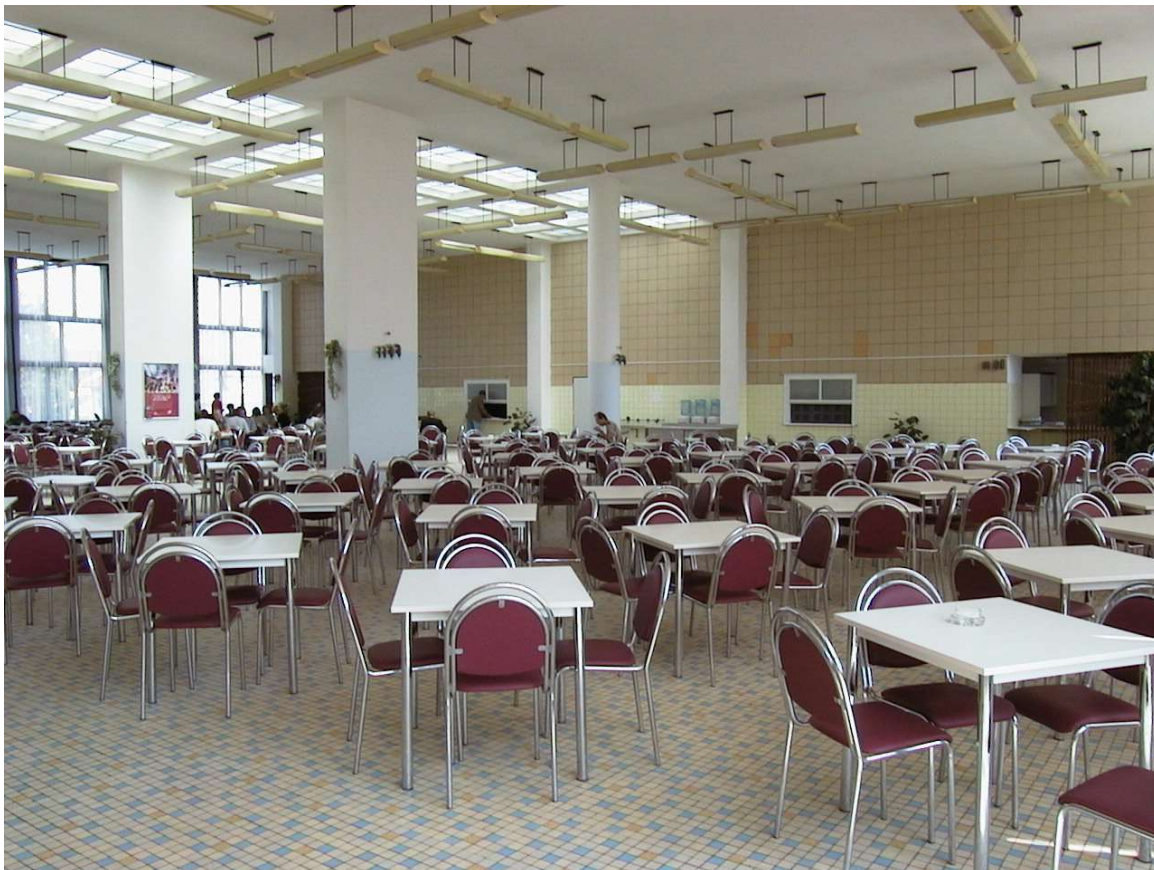

Hlavní jídelna menzy